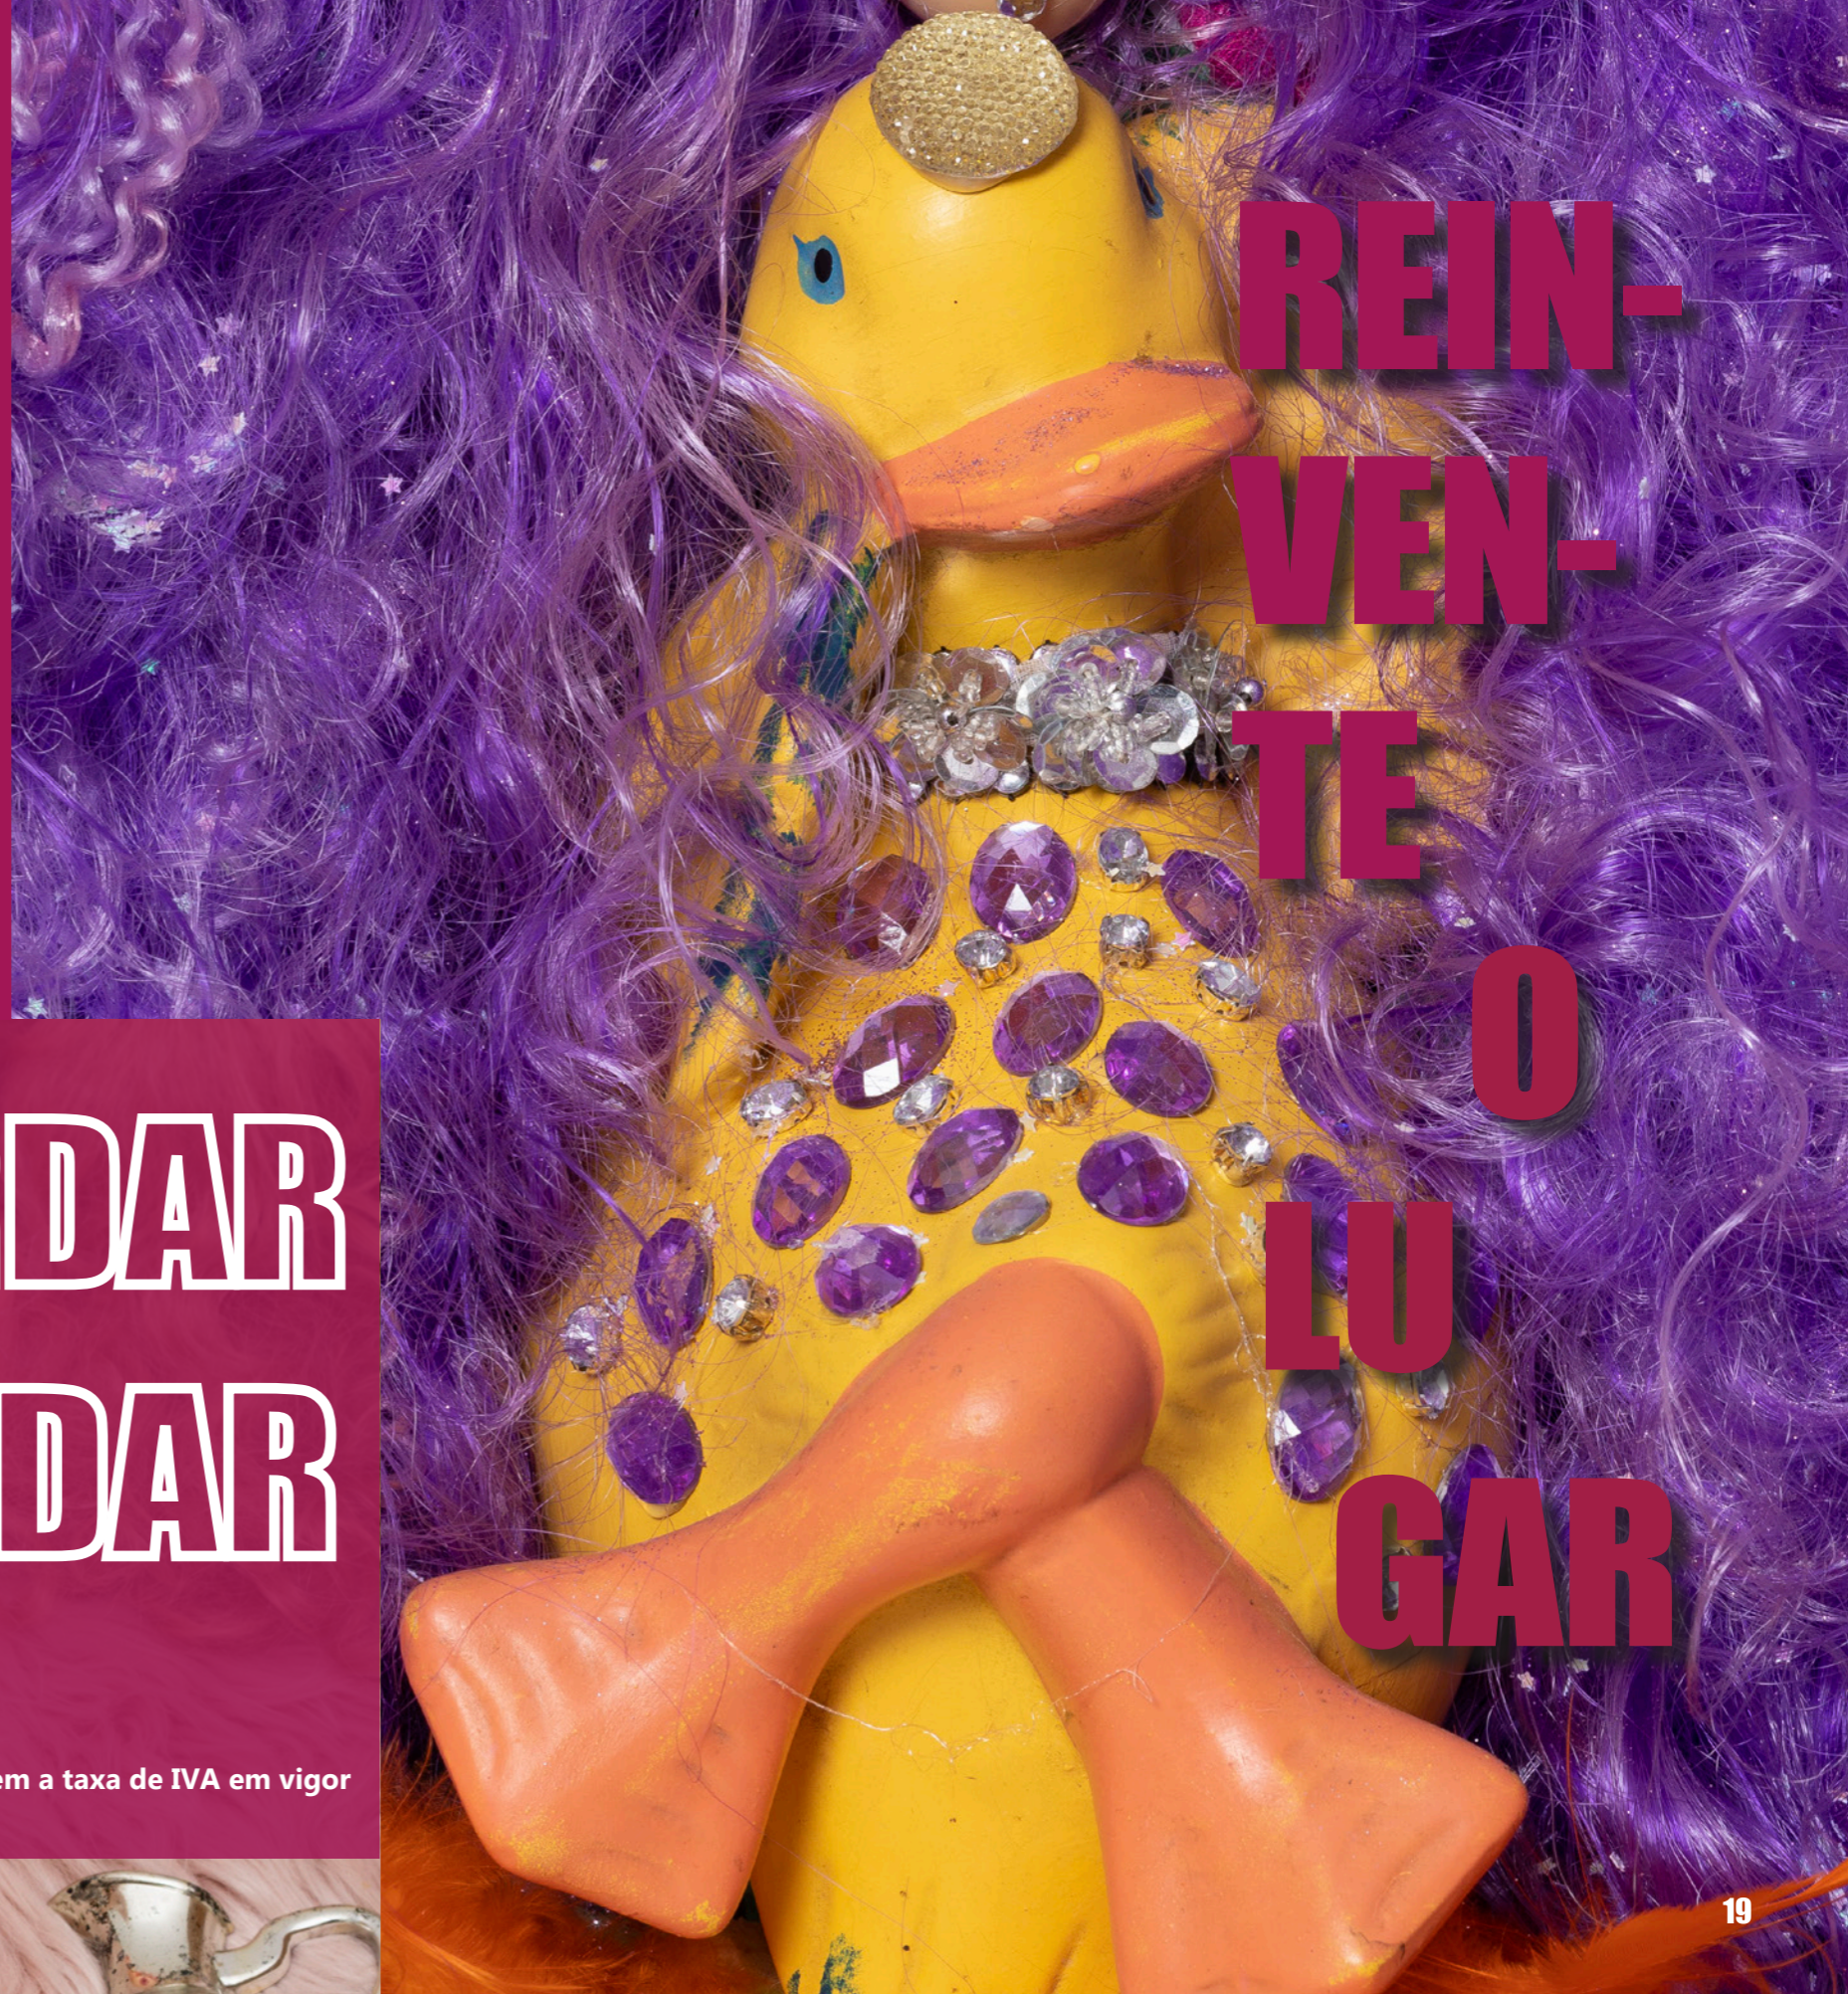

SÉRIE GAVETAS “VELHAS TENDÊNCIAS”

GUARDAR É CUIDAR

Todos os preços apresentados incluem a taxa de IVA em vigor

REIN- VEN- TE O LU GAR