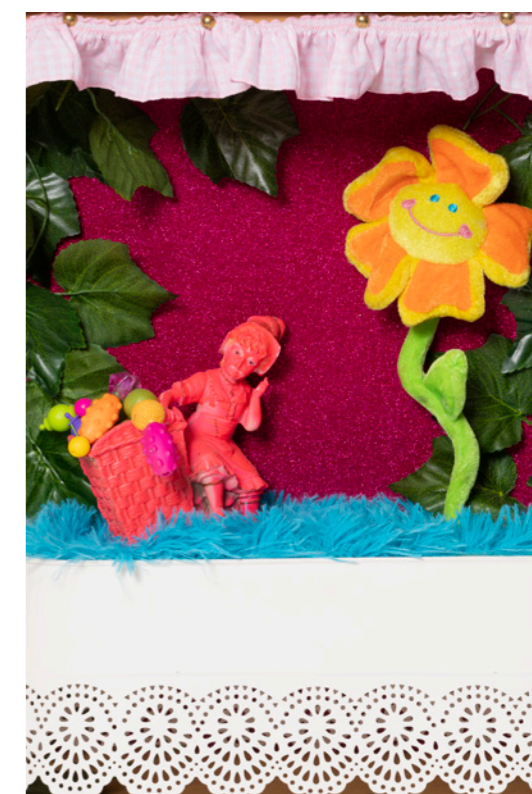

REF: GPD01

184,50€

Dimensões: 46x13,5x52

Materiais: Gaveta, pato em cerâmica, peruca, glitter, penas, flores fantasia, gaiolas de grilo, ovo e elementos decorativos

REF: GPS01

184,50€

Dimensões: 46x13,5x84,5

Materiais: Gaveta, canteiro, tapete vegetação, vedação pássaros, catavento, galão decorativo, tapete de pêlo, papel eva glitter, boneca de porcelana, bijuteria, flor de peluche